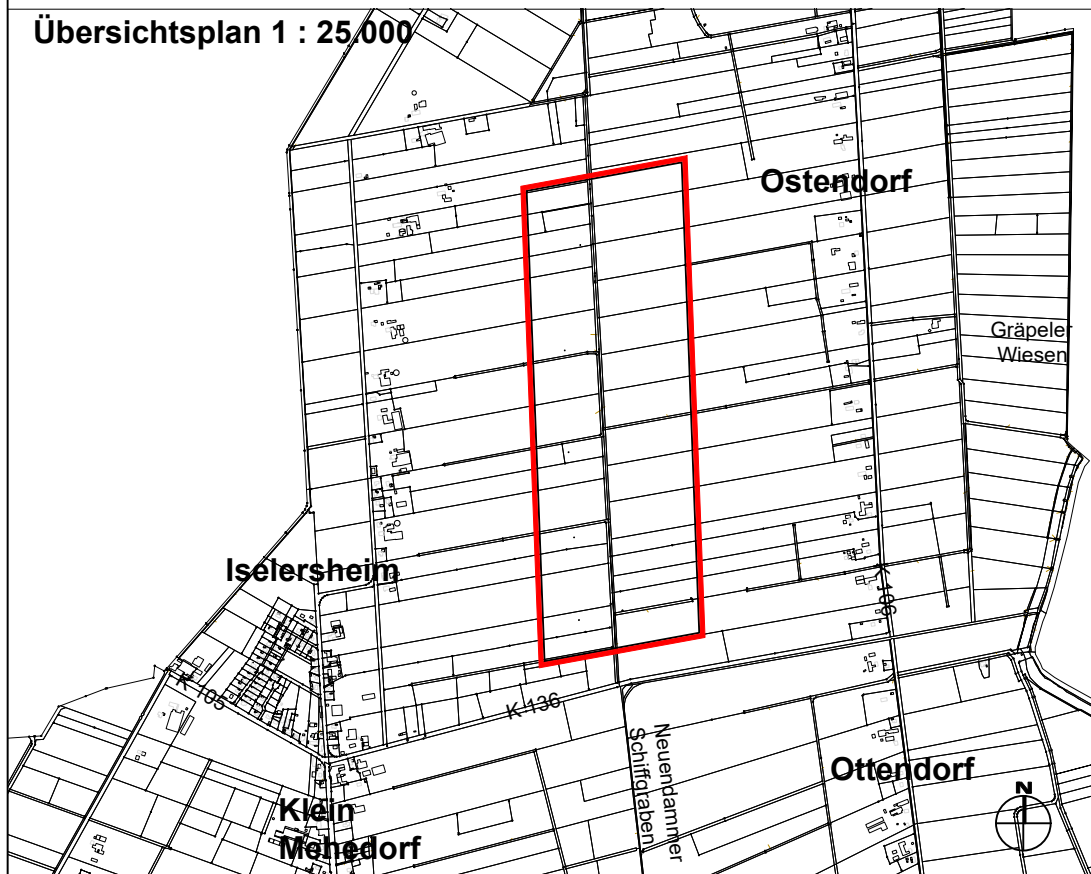

**Stadt Bremervörde**  
**Aufhebungssatzung Bebauungsplan Nr. 86 "Windpark Brv.-Iselersheim/Brv.-Ostendorf"**  
 Räumlicher Geltungsbereich M 1 : 10.000

**Übersichtsplan 1 : 25.000**

Quelle: Auszug aus den Geobasisdaten der Niedersächsischen Vermessungs- und Katasterverwaltung © 2024