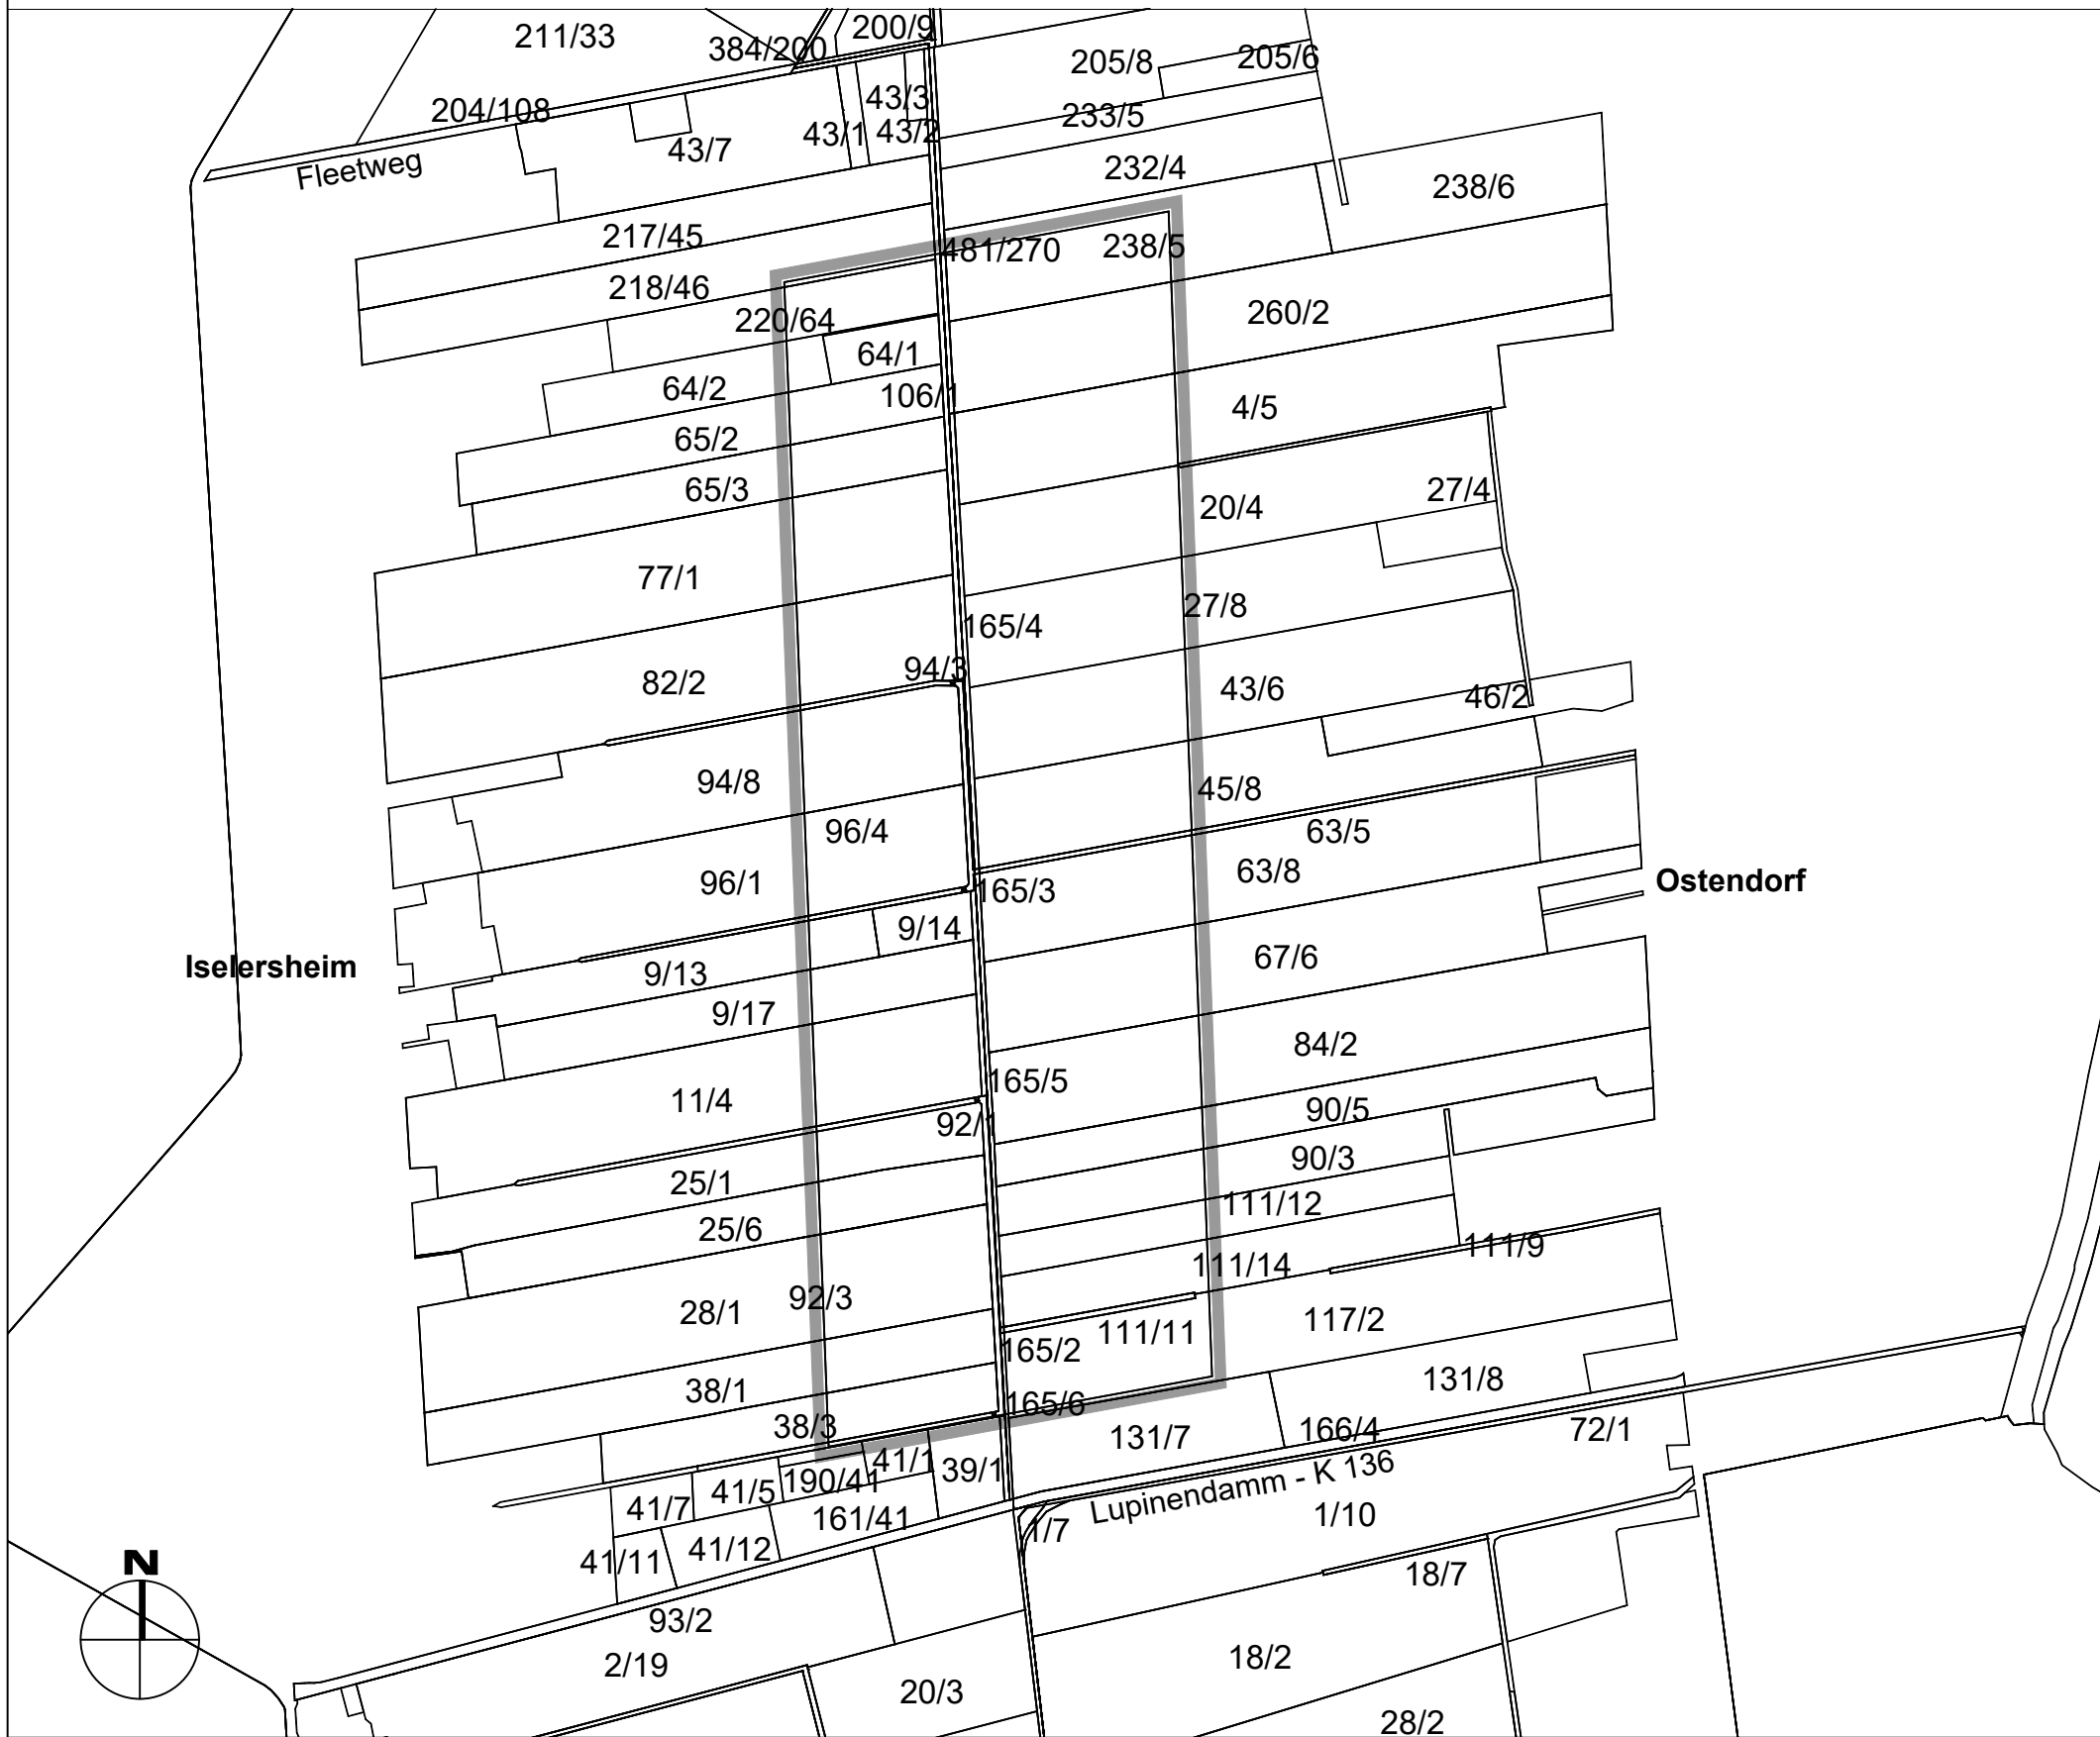

**Stadt Bremervörde**  
**Aufhebungssatzung Bebauungsplan Nr. 86 "Windpark Brv.-Iselersheim/Brv.-Ostendorf"**  
 Räumlicher Geltungsbereich M 1 : 10.000

**Übersichtsplan 1 : 25.000**

Quelle: Auszug aus den Geobasisdaten der Niedersächsischen Vermessungs- und Katasterverwaltung © 2024