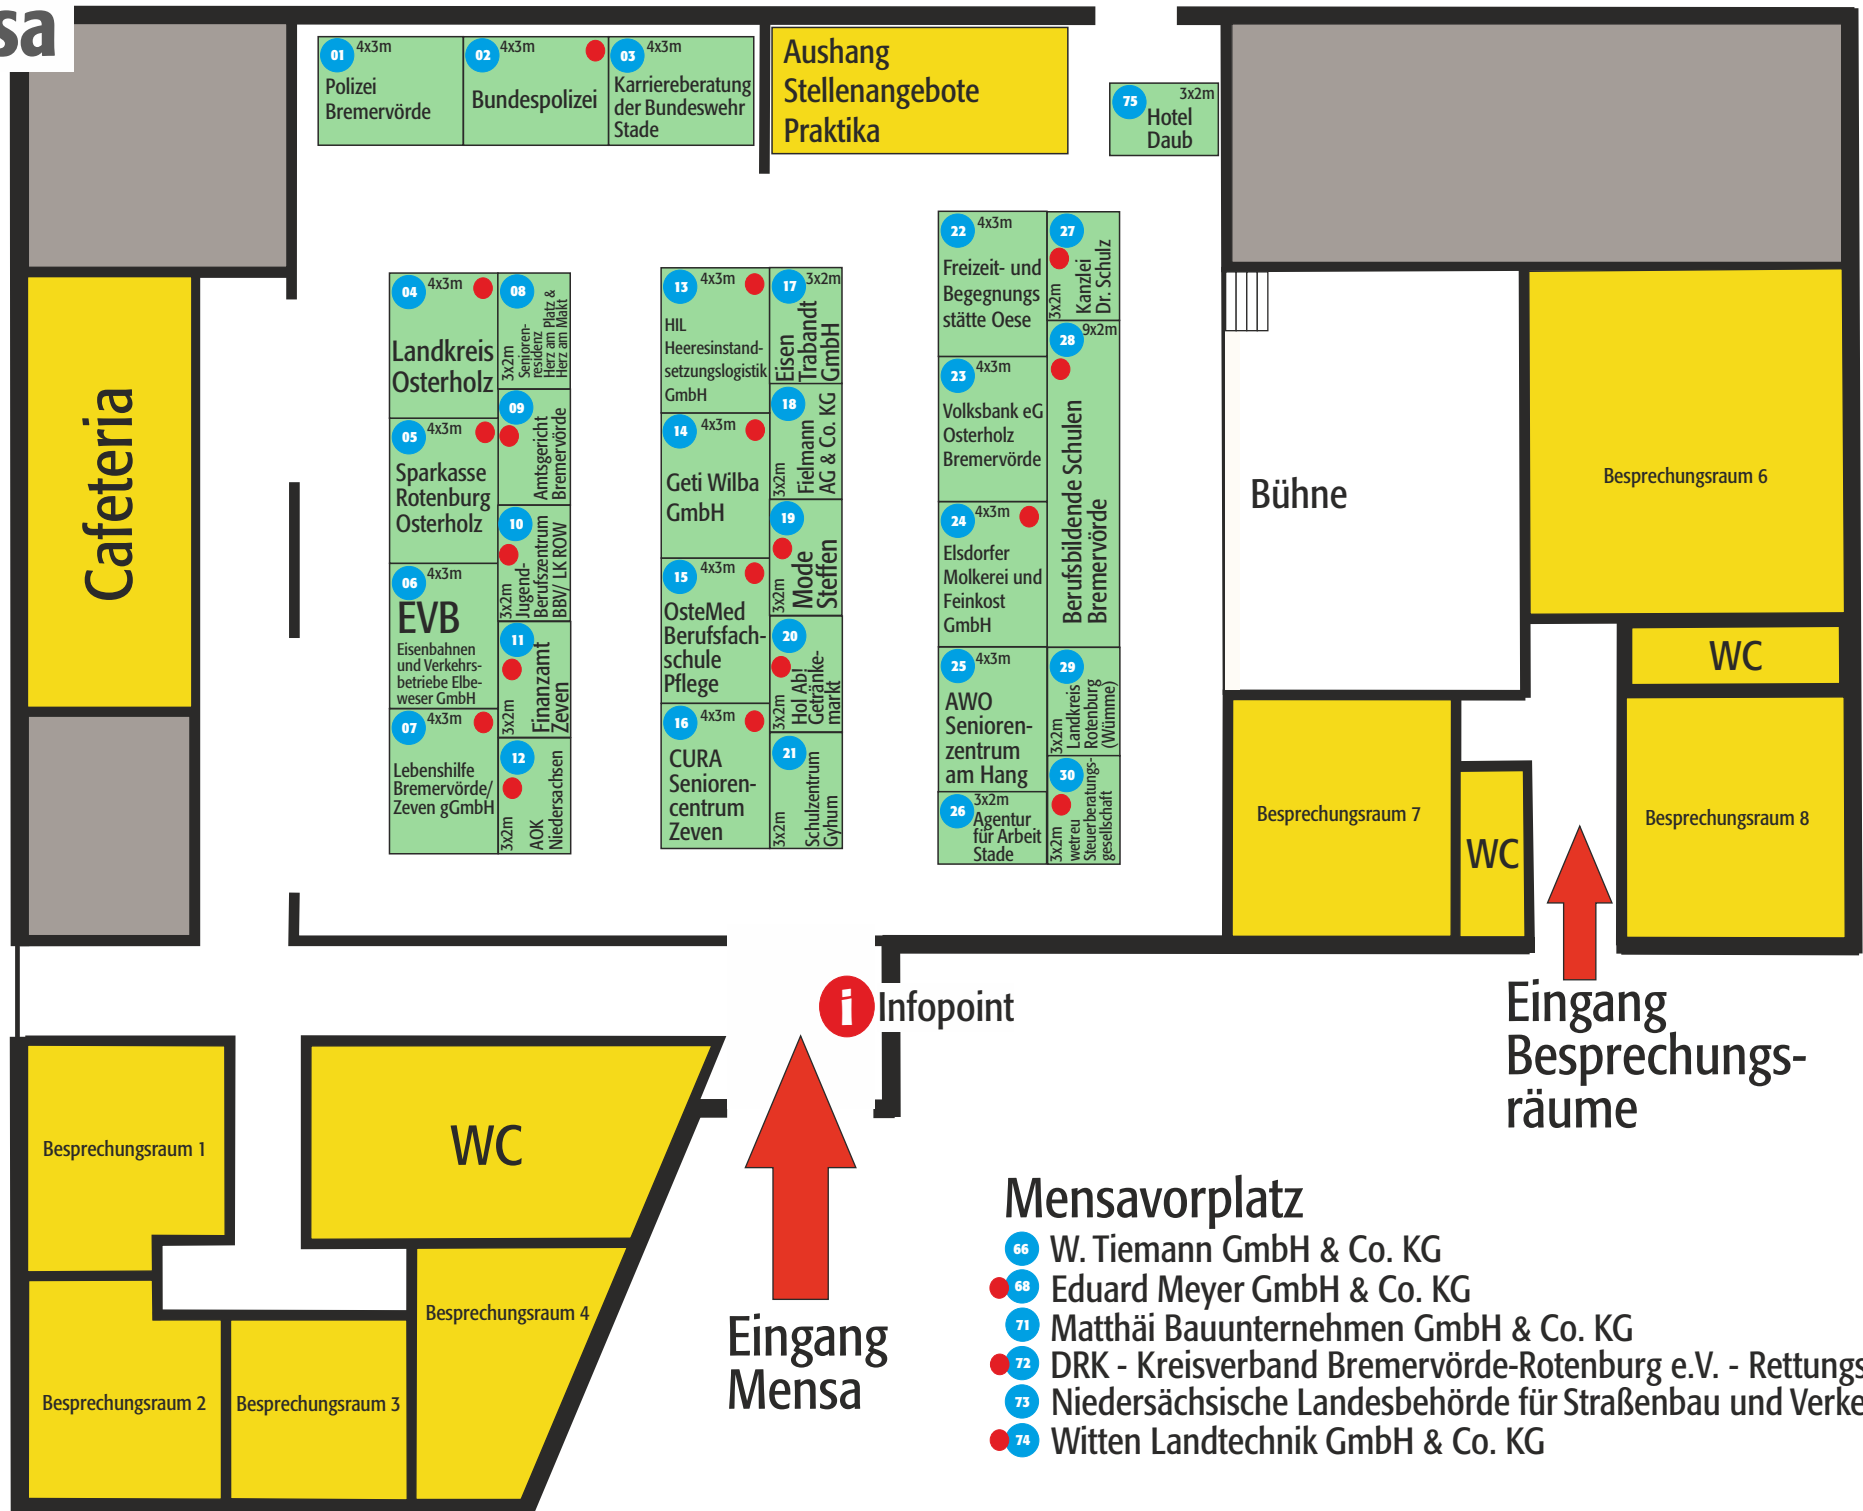

BREMERVÖRDER AUSBILDUNGSMESSE

Außengelände

Mensa

Mensavorplatz

- 66 W. Tiemann GmbH & Co. KG
- 68 Eduard Meyer GmbH & Co. KG
- 71 Matthäi Bauunternehmen GmbH & Co. KG
- 72 DRK - Kreisverband Bremervörde-Rotenburg e.V. - Rettungsdienst
- 73 Niedersächsische Landesbehörde für Straßenbau und Verkehr
- 74 Witten Landtechnik GmbH & Co. KG

Messehalle - Tetjus-Tügel-Halle

Eingang Messehalle

Eingang Messehalle