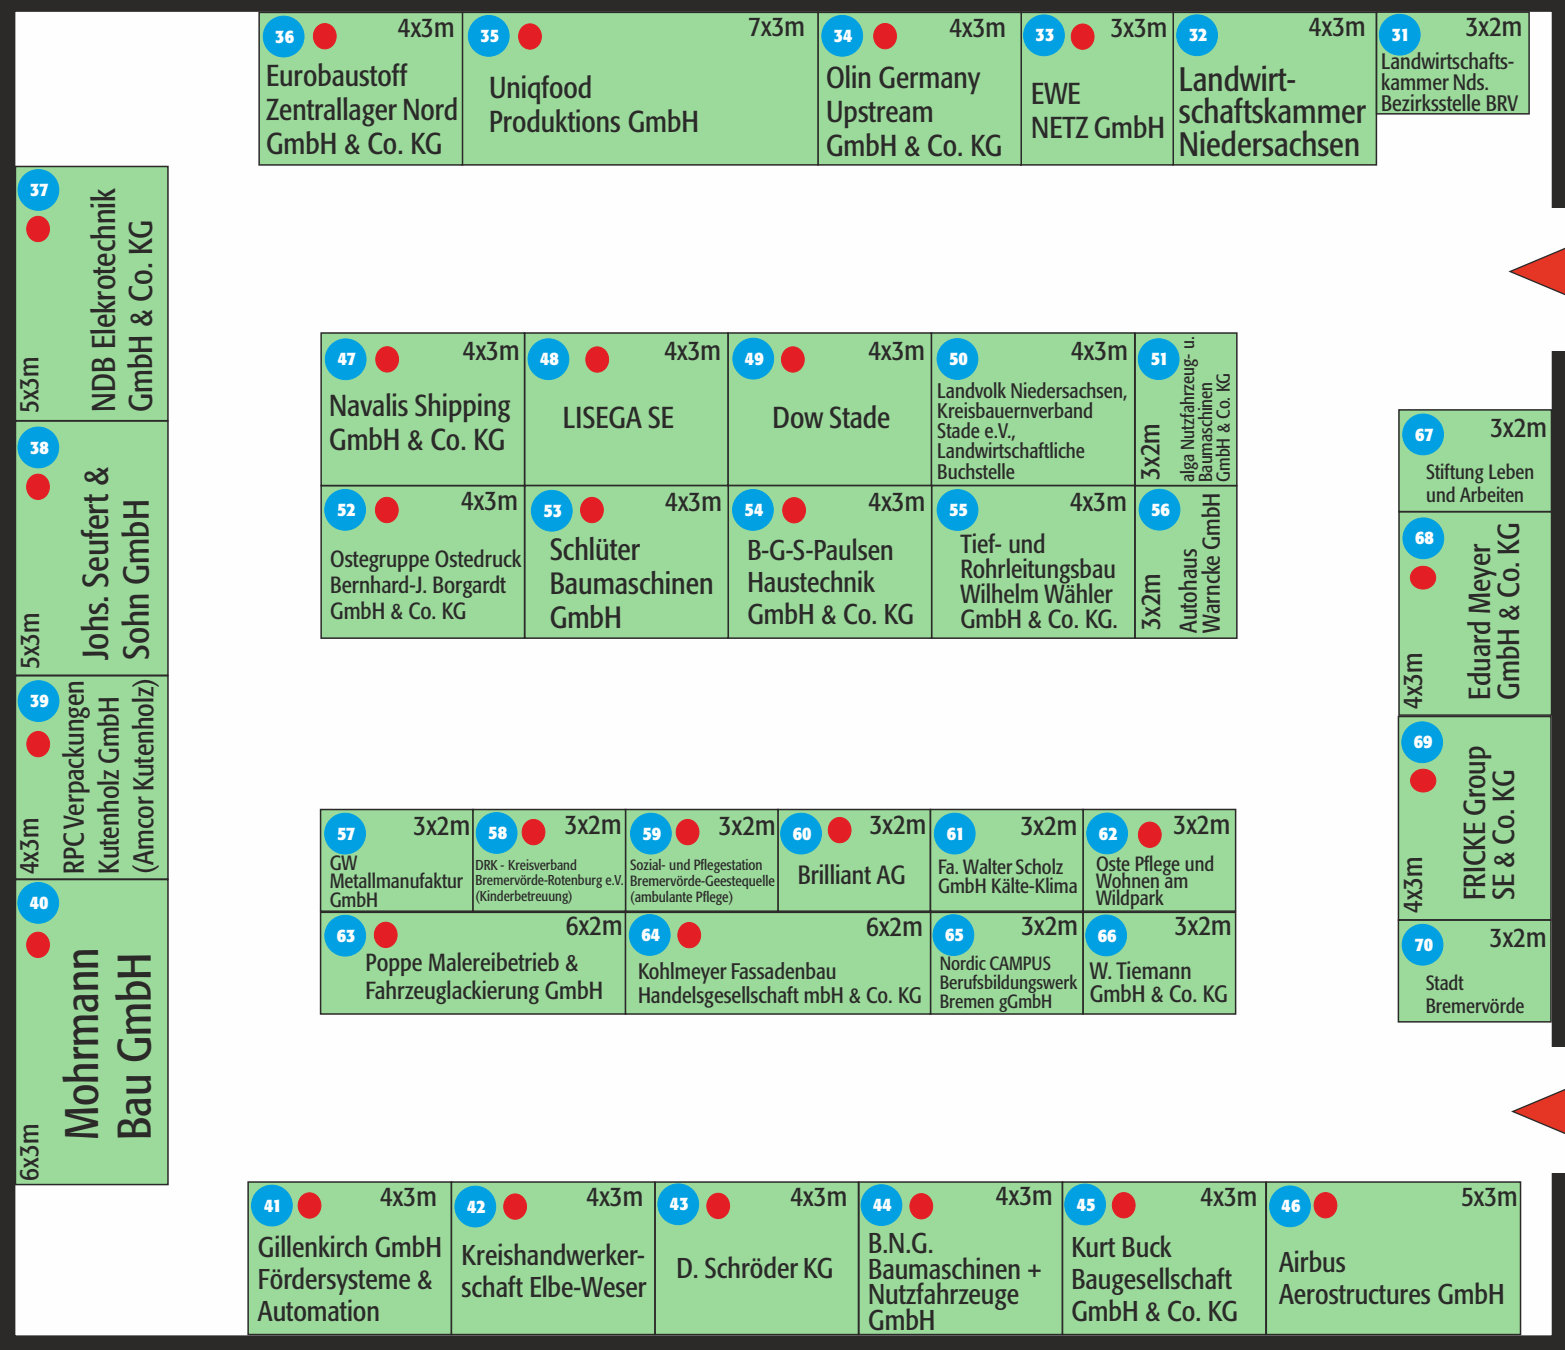

BREMERVÖRDER AUSBILDUNGSMESSE

Außengelände

Mensa

Mensavorplatz

- 66 W. Tiemann GmbH & Co. KG
- 68 Eduard Meyer GmbH & Co. KG
- 71 Matthäi Bauunternehmen GmbH & Co. KG
- 72 DRK - Kreisverband Bremervörde-Rotenburg e.V. - Rettungsdienst
- 73 Niedersächsische Landesbehörde für Straßenbau und Verkehr
- 74 Witten Landtechnik GmbH & Co. KG

Messehalle - Tetjus-Tügel-Halle

Eingang Messehalle

Eingang Messehalle