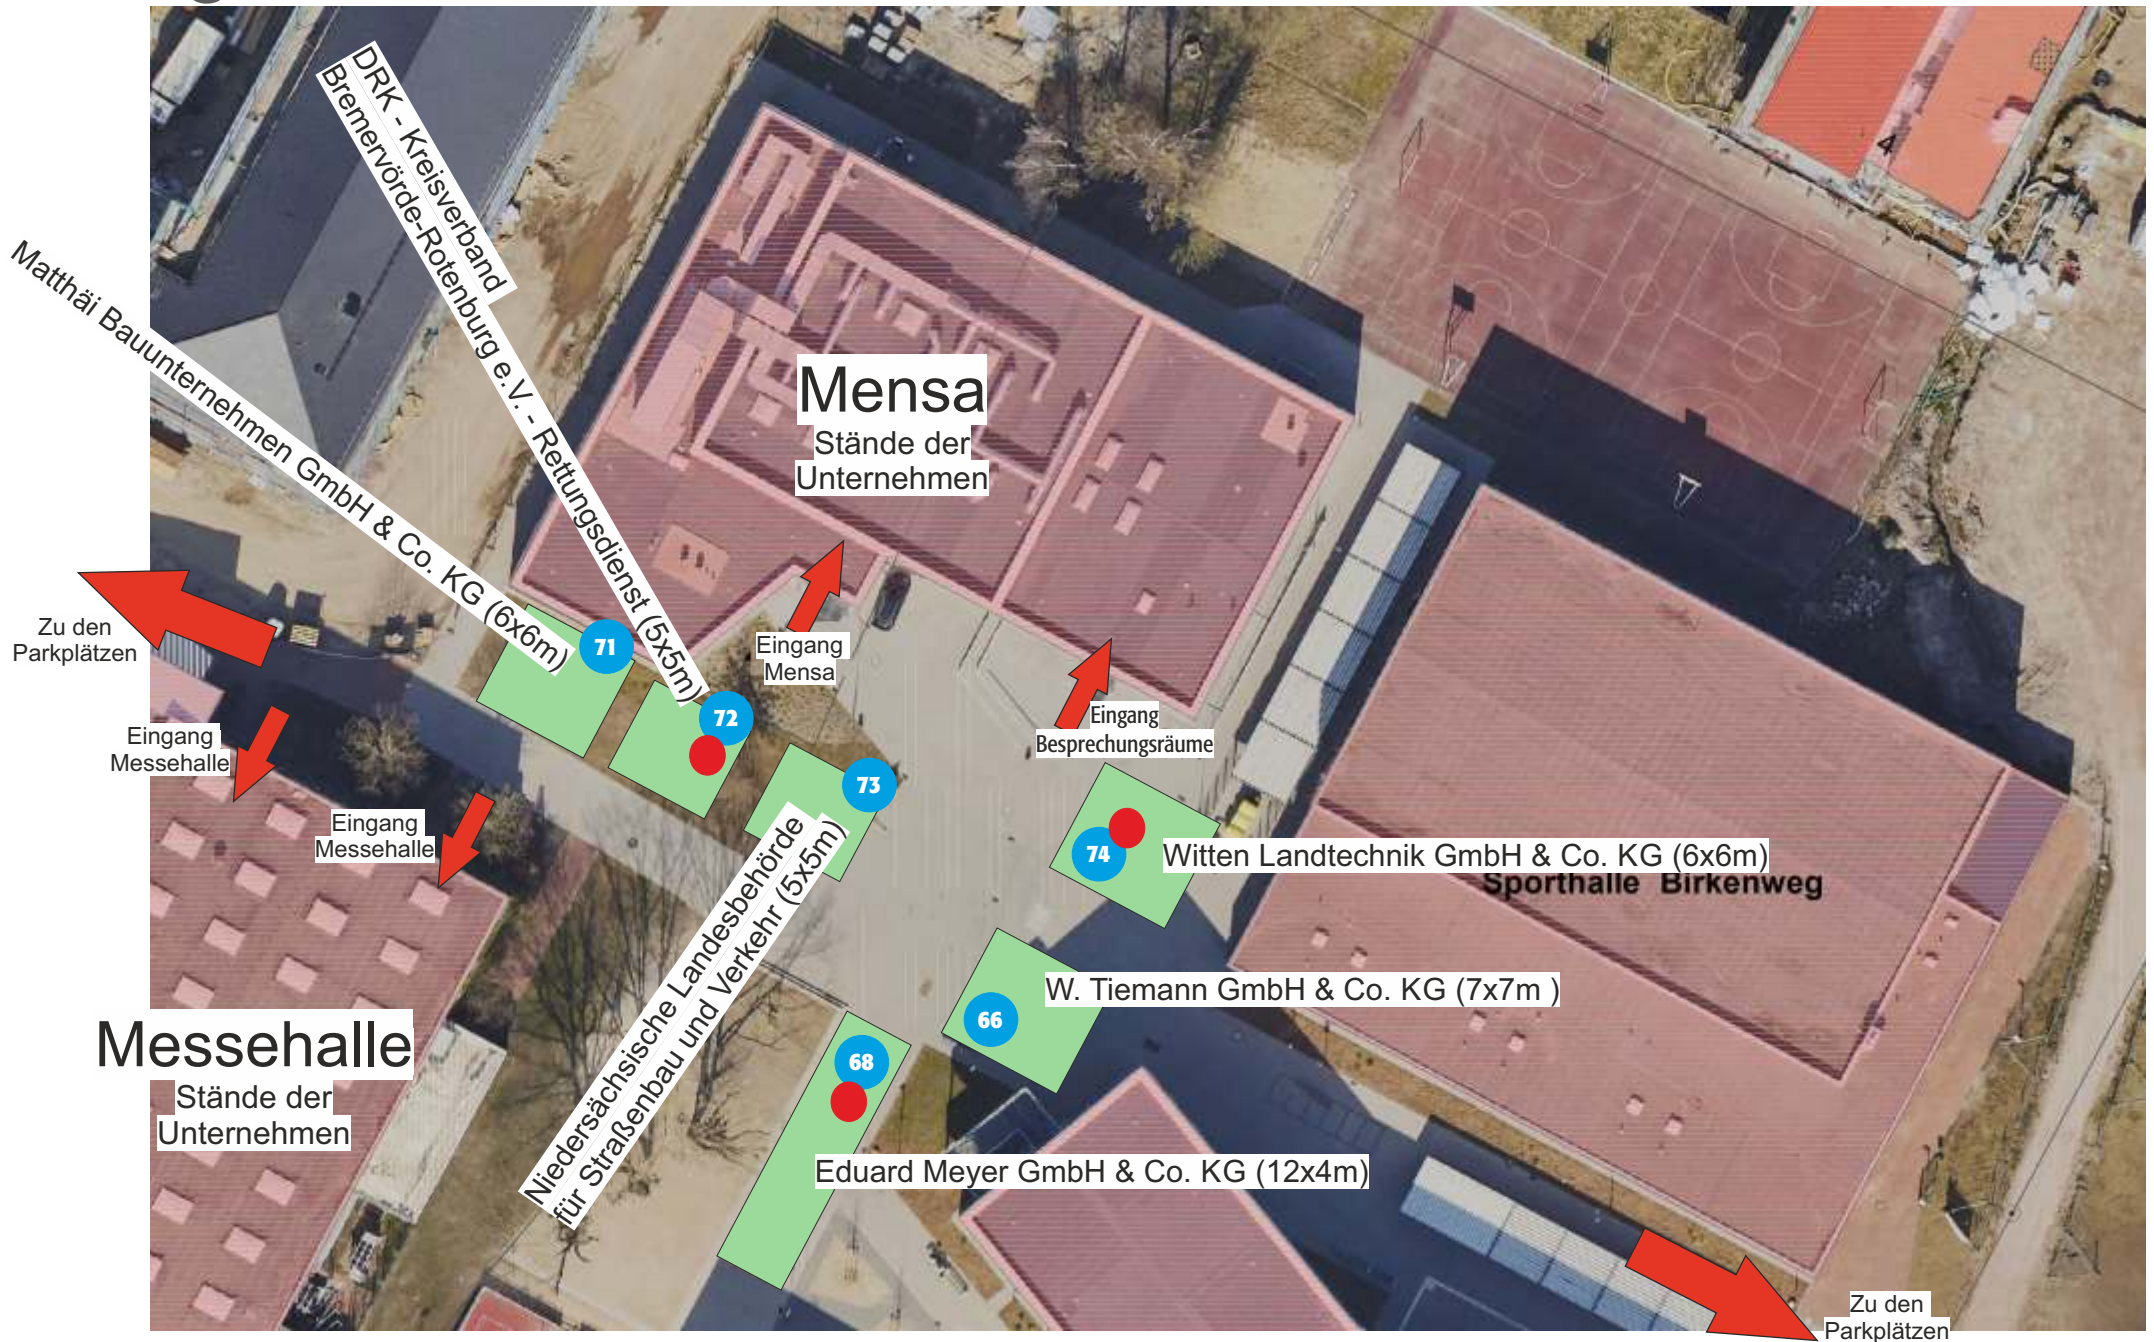

BREMERVÖRDER AUSBILDUNGSMESSE

Außengelände

Mensa

Mensavorplatz

- 66 W. Tiemann GmbH & Co. KG
- 68 Eduard Meyer GmbH & Co. KG
- 71 Matthäi Bauunternehmen GmbH & Co. KG
- 72 DRK - Kreisverband Bremervörde-Rotenburg e.V. - Rettungsdienst
- 73 Niedersächsische Landesbehörde für Straßenbau und Verkehr
- 74 Witten Landtechnik GmbH & Co. KG

Messehalle - Tetjus-Tügel-Halle

Eingang Messehalle

Eingang Messehalle